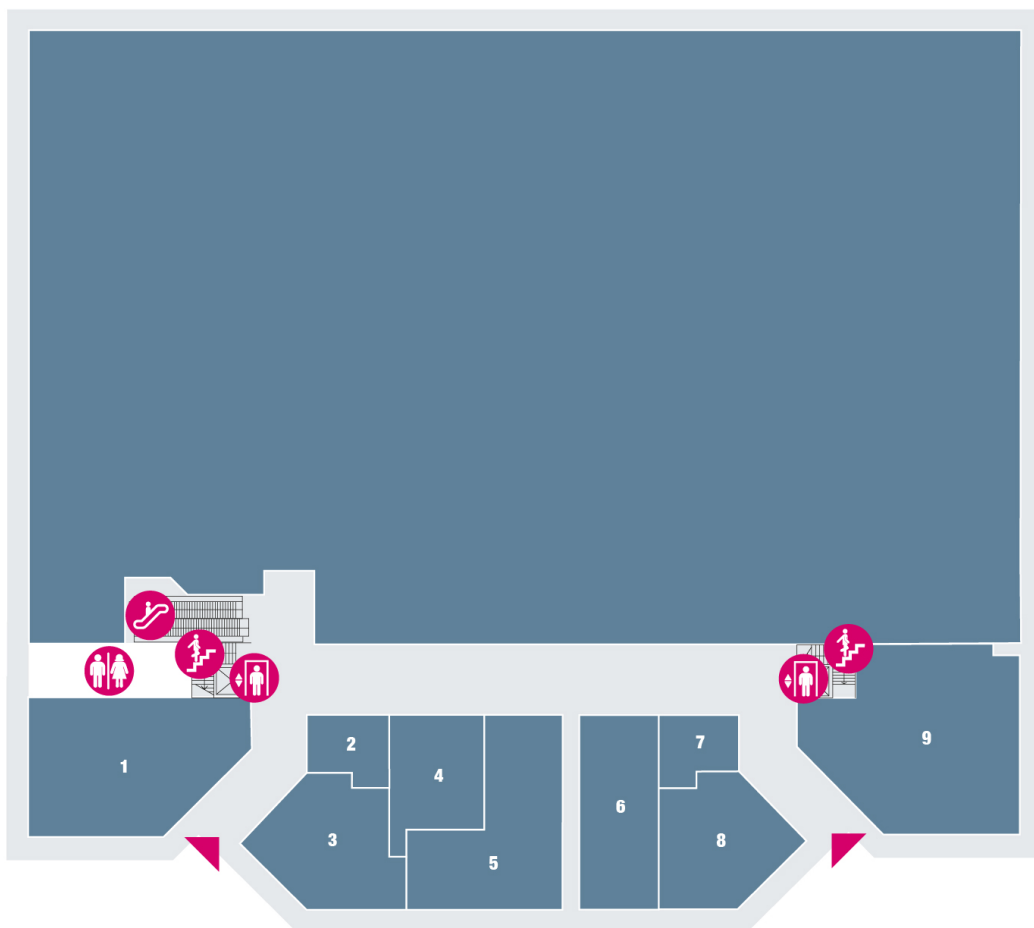

Centro Commerciale L'Orologio - Piano Terra

0 - Spazio Conad

1 - Legea

2 - Parafarmacia

3 - VACANT

4 - Jo Staff

5 - VACANT

6 - Profumerie Galeazzi

7 - Sarni Oro

8 - Salmoiraghi & Viganò

9 - King Sport

LEGENDA

Ascensore

Toilette

Scale

Scale mobili