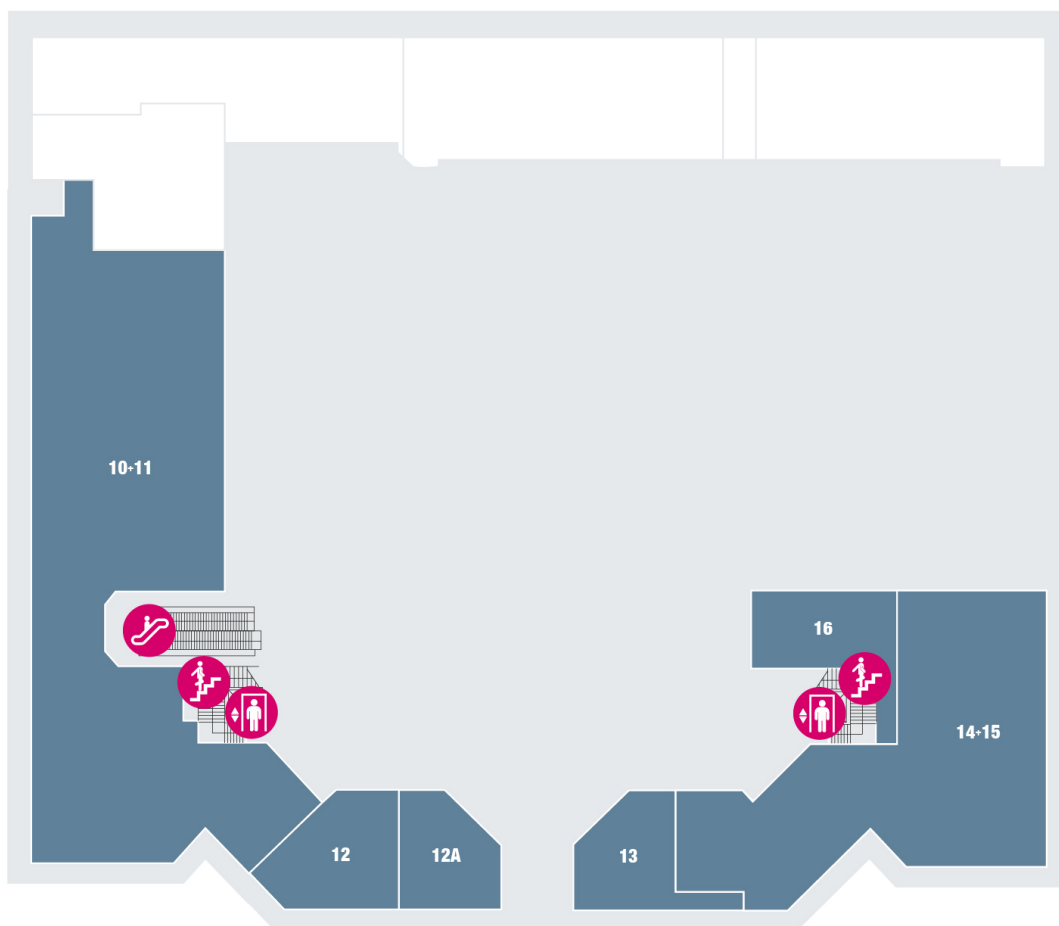

# Centro Commerciale L'Orologio - Primo Piano

10+11 - Casà

12 - VACANT

12A - Pizzeria Focacceria Oltremodo

13 - Caffè delle Rose

14+15 - Kik

16 - VACANT

## LEGENDA

Ascensore

Toilette

Scale

Scale mobili