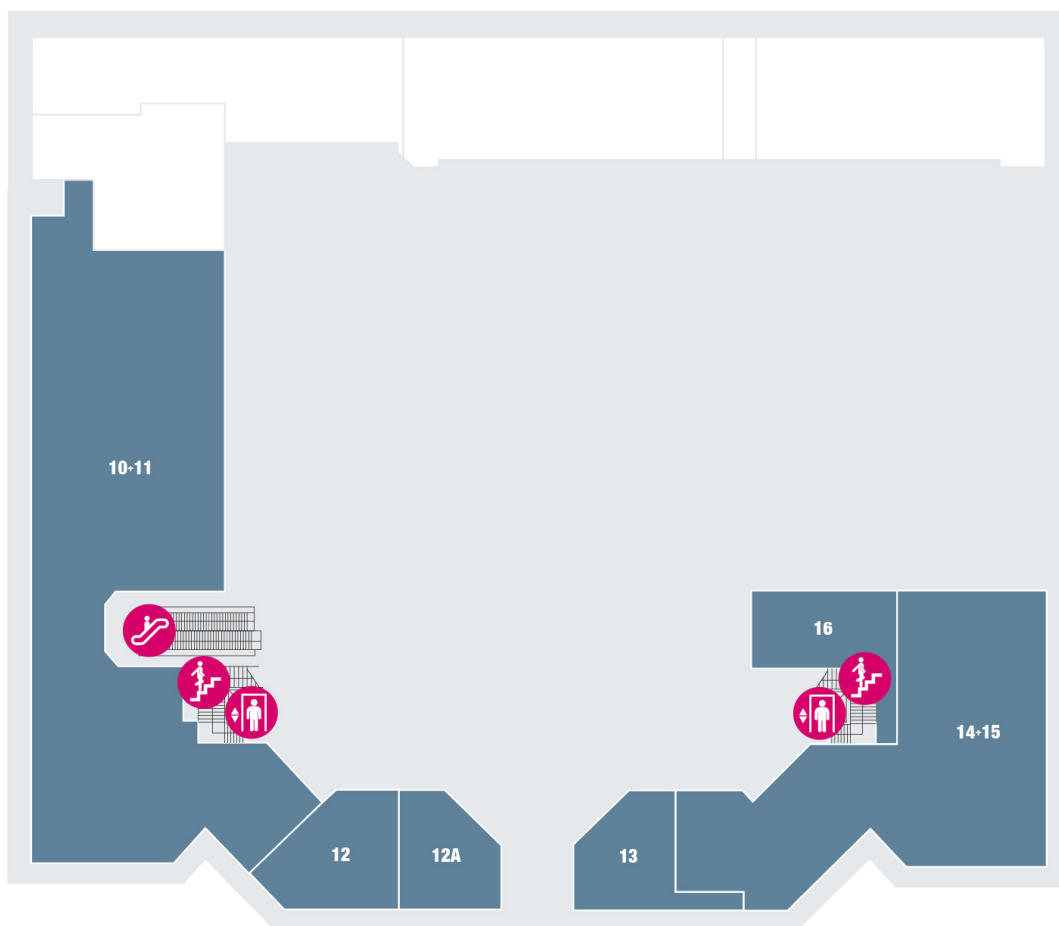

Centro Commerciale L'Orologio - Primo Piano

10+11 - Casà

12 - VACANT

12A - Pizzeria Focacceria Oltremodo

13 - Caffè delle Rose

14+15 - Kik

16 - VACANT

LEGENDA

Ascensore

Toilette

Scale

Scale mobili